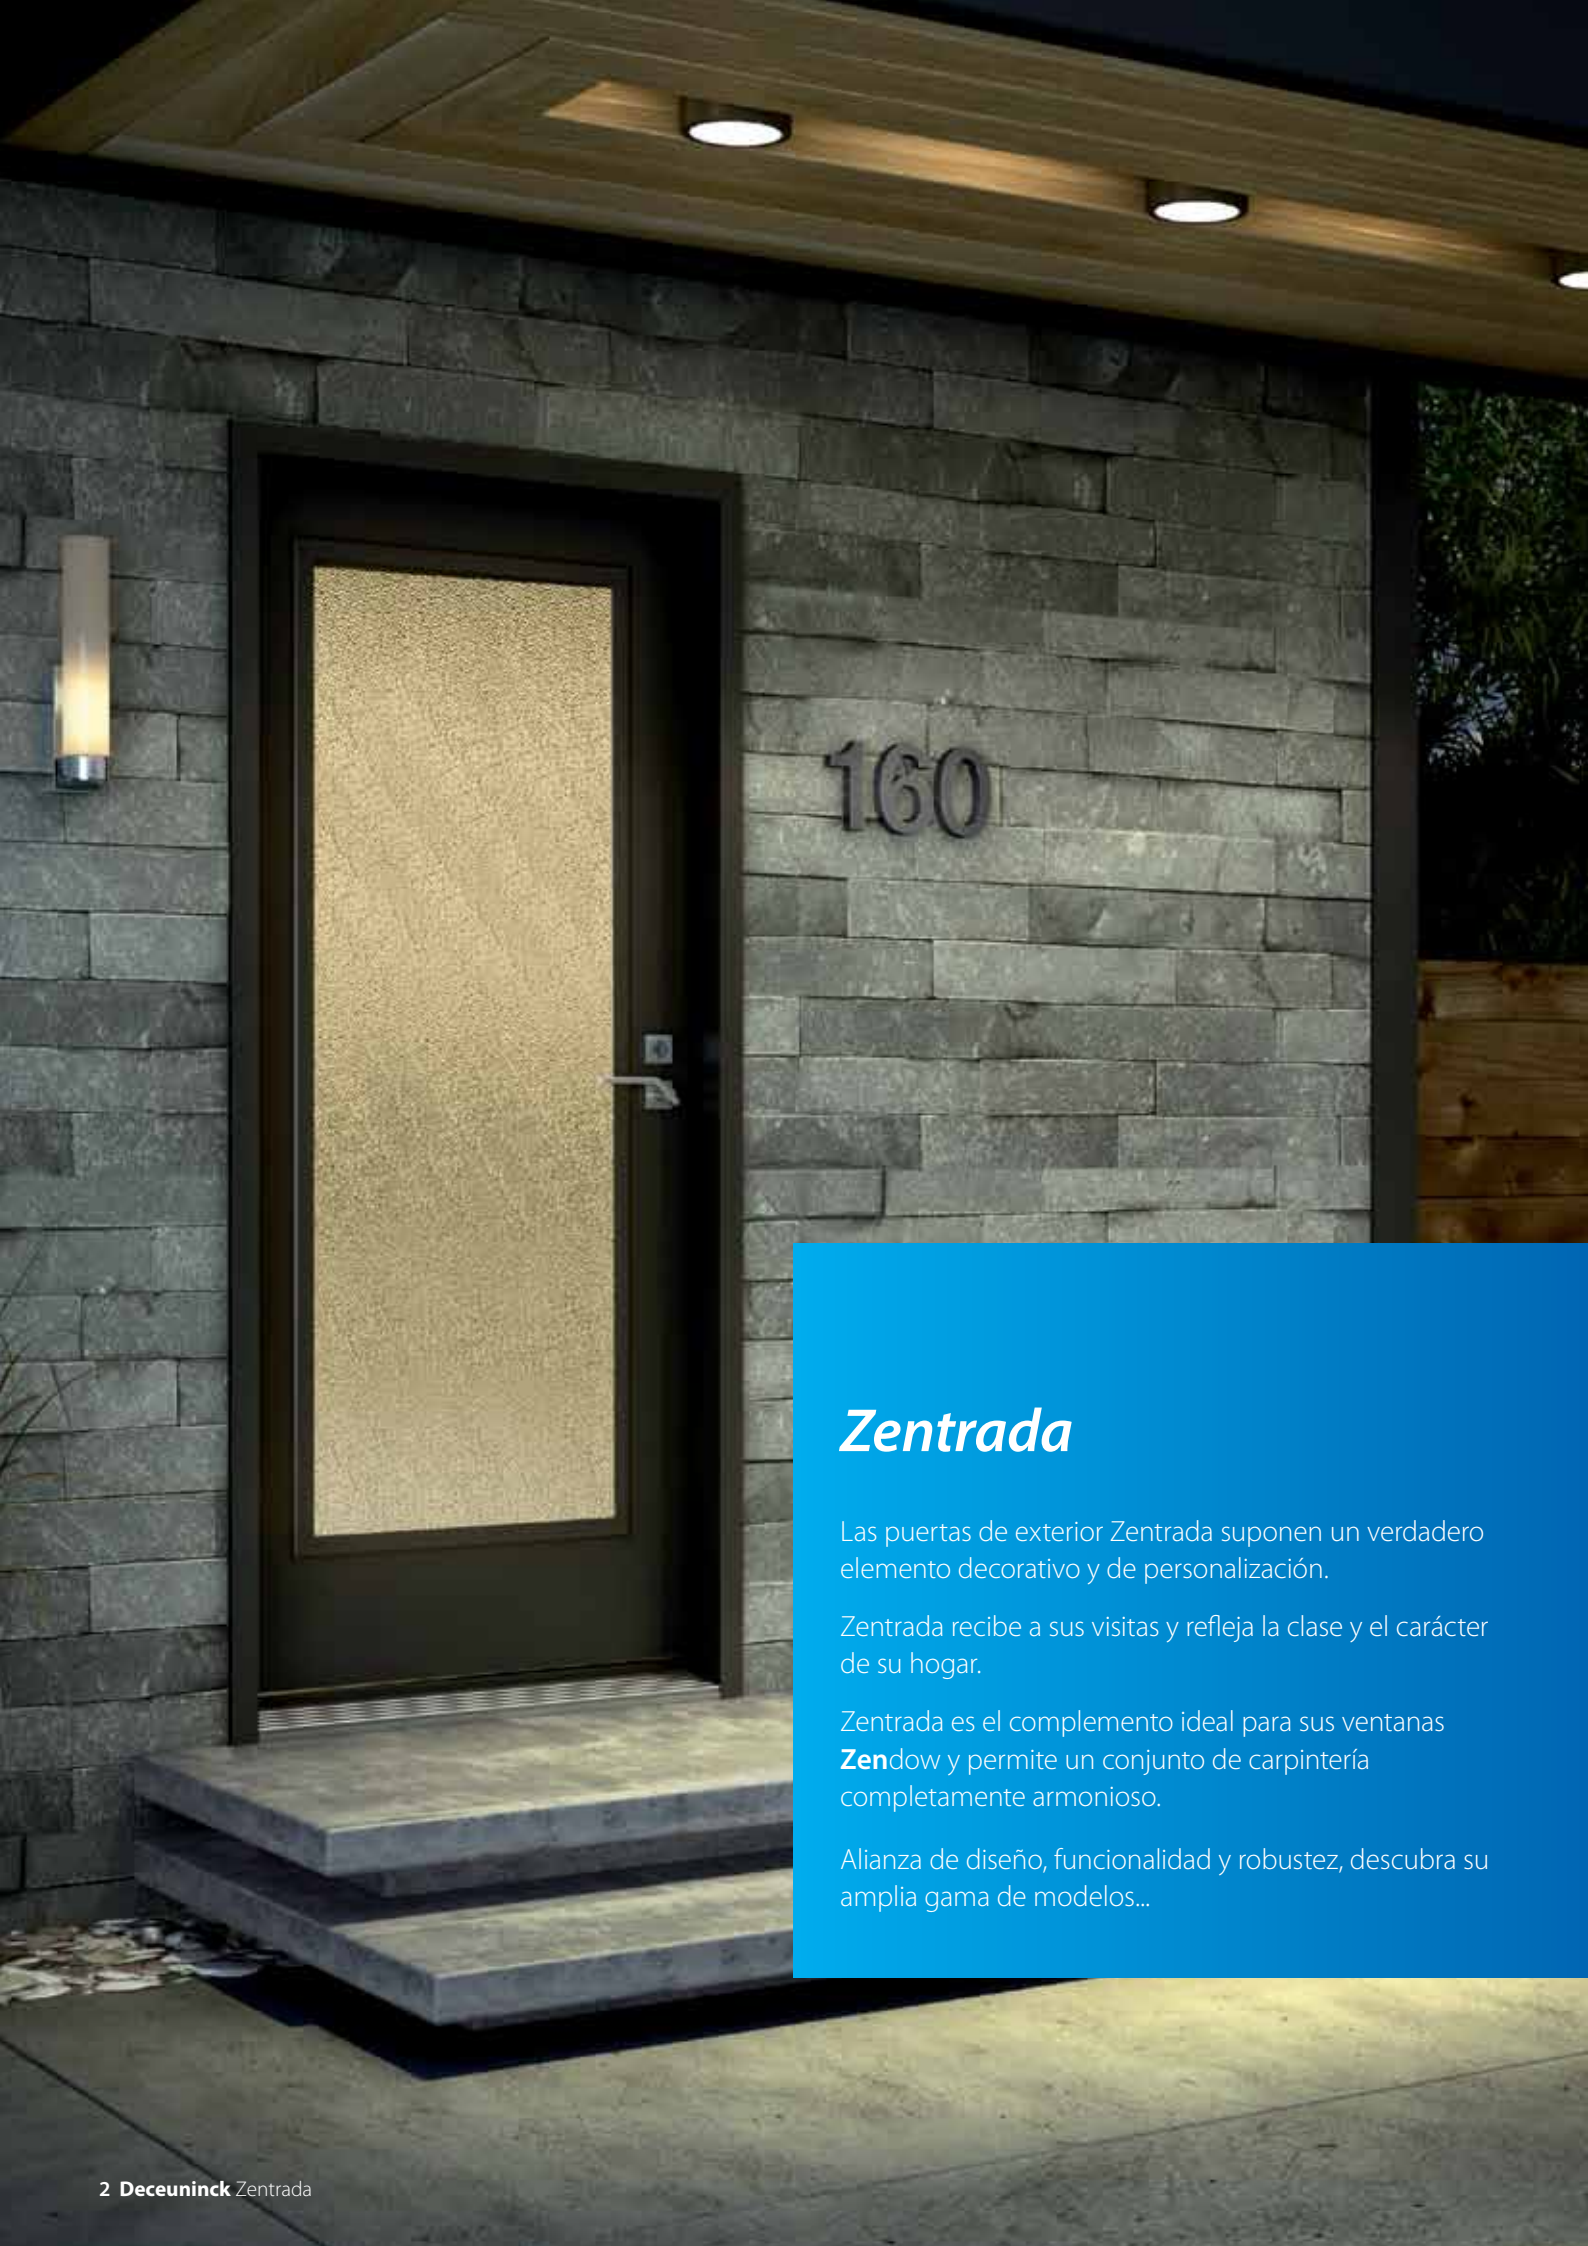

Zentrada

Las puertas de exterior Zentrada suponen un verdadero elemento decorativo y de personalización.

Zentrada recibe a sus visitas y refleja la clase y el carácter de su hogar.

Zentrada es el complemento ideal para sus ventanas **Zendow** y permite un conjunto de carpintería completamente armonioso.

Alianza de diseño, funcionalidad y robustez, descubra su amplia gama de modelos...